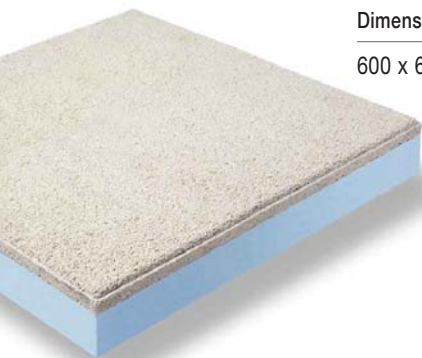

**pour ouvrage
neuf ou
rénovation**

TEXLOSA est une dalle rigide en mousse de polystyrène extrudé ROOFMATE SL, autoprotégée en surface par une chape mortier composée d'agrégats et d'additifs sélectionnés. Disponible en couleur Blanc et Gris.

Toitures visitables

Texlosa L

Texlosa L Blanc et Gris

Dimensions	Isolant	Mortier
600 x 600 mm	40 mm	30 mm
	50 mm	30 mm
	60 mm	30 mm
	80 mm	30 mm

Haute capacité de drainage

Texlosa R

Texlosa R Gris et Blanc

Dimensions	Isolant	Mortier
600 x 600 mm	40 mm	35 mm
	50 mm	35 mm
	60 mm	35 mm
	80 mm	35 mm