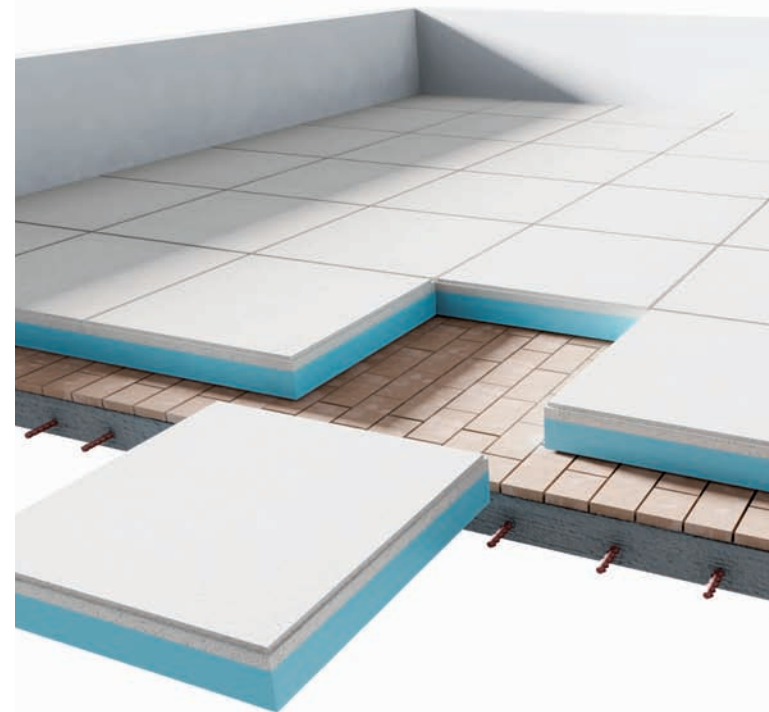

✓ **Sans travaux de maçonnerie:**

La pose de TEXLOSA est simple, rapide et propre. Elle offre une surface rigide, résistance et facile d'entretien.

✓ **Protection de l'étanchéité. Elle est particulièrement adaptée dans les cas suivants:**

- Difficulté d'accès pour la mise en œuvre de gravillons.
- La protection gravillons entraînerait une surcharge excessive de la dalle support.
- Hauteur d'acrotère insuffisante.

✓ **Registrable:**

Facile à manipuler, elle permet un accès rapide à l'étanchéité.

✓ **Présente une finition plus fonctionnelle que le gravillon:**

Adaptée pour transformer des toitures terrasse inaccessibles protégées par gravillons en toitures visitables, créant de nouveaux espaces d'utilisation comme:

**pour ouvrage
neuf ou
rénovation**

TEXLOSA est une dalle rigide en mousse de polystyrène extrudé ROOFMATE SL, autoprotégée en surface par une chape mortier composée d'agrégats et d'additifs sélectionnés. Disponible en couleur Blanc et Gris.